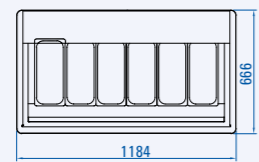

## Vista dall'alto Top view

10 vaschette 10 containers

11 vaschette 11 containers

14 vaschette 14 containers

6 vaschette 6 containers

7 vaschette 7 containers

9 vaschette 9 containers

6 vaschette 6 containers

8 vaschette 8 containers

10 vaschette 10 containers

8 vaschette 8 containers

12 vaschette 12 containers

14 vaschette 14 containers

## Caratteristiche tecniche Technical specifications

modello model	lunghezza (cm) length (cm)	profondità (cm) depth (cm)	altezza (cm) height (cm)	temperatura prodotto vasca (EN44 1-5) (°C) well product temp. (EN441-5) (°C)	Capacità espositiva vaschette: Lt. 5 Display compartment capacity: Lt. 5	Volt/Ph/Hz Volt/Ph/Hz	Potenza compressore ermetico (W) Hermetic compressor power output (W)	Refrigerazione Refrigeration	Sbrinatorio Defrosting	Peso Netto (kg) Net glass (kg)
<b>Brio 6</b>	118,4	66,6	122,5	-16 / -18	6/6	230/1/50	830	Ventilata Air forced	Automatica Automatic	102
<b>Brio 7</b>	135	66,6	122,5	-16 / -18	7/7	230/1/50	830	Ventilata Air forced	Automatica Automatic	112
<b>Brio 9</b>	165,9	66,6	122,5	-16 / -18	9/9	230/1/50	830	Ventilata Air forced	Automatica Automatic	127
<b>Brio 4+4</b>	85,2	77,3	122,5	-16 / -18	4+2/4+2	230/1/50	830	Ventilata Air forced	Automatica Automatic	90
<b>Brio 6+6</b>	118,4	77,3	122,5	-16 / -18	6+2/6+2	230/1/50	830	Ventilata Air forced	Automatica Automatic	115
<b>Brio 7+7</b>	135	77,3	122,5	-16 / -18	7+3/7+3	230/1/50	830	Ventilata Air forced	Automatica Automatic	132