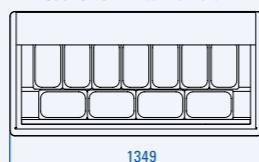

## Profilo Profile

## Vista dall'alto Top view

10 vaschette 10 containers

11 vaschette 11 containers

14 vaschette 14 containers

6 vaschette 6 containers

7 vaschette 7 containers

9 vaschette 9 containers

6 vaschette 6 containers

## Caratteristiche tecniche Technical specifications

modello model	lunghezza (cm) length (cm)	profondità (cm) depth (cm)	altezza (cm) height (cm)	temperatura prodotto vasca (EN44 1-5) (°C) well product temp. (EN441-5) (°C)	Capacità espositiva vaschette: Lt. 5 Display compartment capacity: Lt. 5	Volt/Ph/Hz Volt/Ph/Hz	Potenza compressore ermetico (W) Hermetic compressor power output (W)	Refrigerazione Refrigeration	Sbrinatorio Defrosting	Peso Netto (kg) Net glass (kg)
<b>Brio 6</b>	118,4	66,6	122,5	-16 / -18	6/6	230/1/50	830	Ventilata Air forced	Automatica Automatic	102
<b>Brio 7</b>	135	66,6	122,5	-16 / -18	7/7	230/1/50	830	Ventilata Air forced	Automatica Automatic	112
<b>Brio 9</b>	165,9	66,6	122,5	-16 / -18	9/9	230/1/50	830	Ventilata Air forced	Automatica Automatic	127
<b>Brio 4+4</b>	85,2	77,3	122,5	-16 / -18	4+2/4+2	230/1/50	830	Ventilata Air forced	Automatica Automatic	90
<b>Brio 6+6</b>	118,4	77,3	122,5	-16 / -18	6+2/6+2	230/1/50	830	Ventilata Air forced	Automatica Automatic	115
<b>Brio 7+7</b>	135	77,3	122,5	-16 / -18	7+3/7+3	230/1/50	830	Ventilata Air forced	Automatica Automatic	132