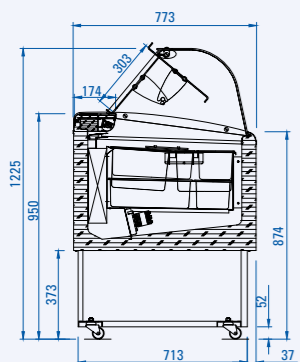

Profilo Profile

Vista dall'alto Top view

Caratteristiche tecniche Technical specifications

modello model	lunghezza (cm) length (cm)	profondità (cm) depth (cm)	altezza (cm) height (cm)	temperatura prodotto vasca (EN44 1-5) (°C) well product temp. (EN441-5) (°C)	Capacità espositiva vaschette: Lt. 5 Display compartment capacity: Lt. 5	Volt/Ph/Hz Volt/Ph/Hz	Potenza compressore ermetico (W) Hermetic compressor power output (W)	Refrigerazione Refrigeration	Sbrinatorio Defrosting	Peso Netto (kg) Net glass (kg)
Brio 6	118,4	66,6	122,5	-16 / -18	6/6	230/1/50	830	Ventilata Air forced	Automatica Automatic	102
Brio 7	135	66,6	122,5	-16 / -18	7/7	230/1/50	830	Ventilata Air forced	Automatica Automatic	112
Brio 9	165,9	66,6	122,5	-16 / -18	9/9	230/1/50	830	Ventilata Air forced	Automatica Automatic	127
Brio 4+4	85,2	77,3	122,5	-16 / -18	4+2/4+2	230/1/50	830	Ventilata Air forced	Automatica Automatic	90
Brio 6+6	118,4	77,3	122,5	-16 / -18	6+2/6+2	230/1/50	830	Ventilata Air forced	Automatica Automatic	115
Brio 7+7	135	77,3	122,5	-16 / -18	7+3/7+3	230/1/50	830	Ventilata Air forced	Automatica Automatic	132