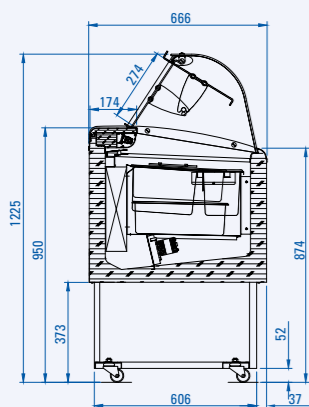

Profilo Profile

Vista dall'alto Top view

Caratteristiche tecniche Technical specifications

modello model	lunghezza (cm) length (cm)	profondità (cm) depth (cm)	altezza (cm) height (cm)	temperatura prodotto vasca (EN44 1-5) (°C) well product temp. (EN441-5) (°C)	Capacità espositiva vaschette: Lt. 5 Display compartment capacity: Lt. 5	Volt/Ph/Hz Volt/Ph/Hz	Potenza compressore ermetico (W) Hermetic compressor power output (W)	Refrigerazione Refrigeration	Sbrinatorio Defrosting	Peso Netto (kg) Net glass (kg)
Brio 6	118,4	66,6	122,5	-16 / -18	6/6	230/1/50	830	Ventilata Air forced	Automatica Automatic	102
Brio 7	135	66,6	122,5	-16 / -18	7/7	230/1/50	830	Ventilata Air forced	Automatica Automatic	112
Brio 9	165,9	66,6	122,5	-16 / -18	9/9	230/1/50	830	Ventilata Air forced	Automatica Automatic	127
Brio 4+4	85,2	77,3	122,5	-16 / -18	4+2/4+2	230/1/50	830	Ventilata Air forced	Automatica Automatic	90
Brio 6+6	118,4	77,3	122,5	-16 / -18	6+2/6+2	230/1/50	830	Ventilata Air forced	Automatica Automatic	115
Brio 7+7	135	77,3	122,5	-16 / -18	7+3/7+3	230/1/50	830	Ventilata Air forced	Automatica Automatic	132