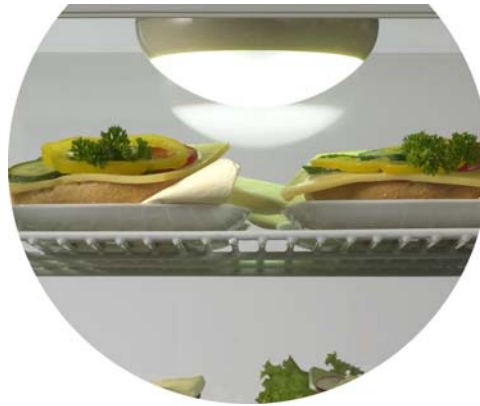

Steckerfertige Kühlvitrine mit Umluftkühlung; außen aus silber lackiertem Stahlblech; vierseitig verglast (Isolierglas) für eine optimale Präsentation der Ware; Beleuchtung; drei verstellbare Tragroste; elektronische Steuerung; automatische Abtauung und Tauwasserverdunstung.

Abmessungen: Breite 425 mm, Tiefe 380 mm, Höhe 872 mm; Bruttoinhalt: 72 l; Temperaturbereich: +4 °C bis +10 °C; Anschlusswert: 142 W/ 230 V.

helle Deckenleuchte

Ausführung