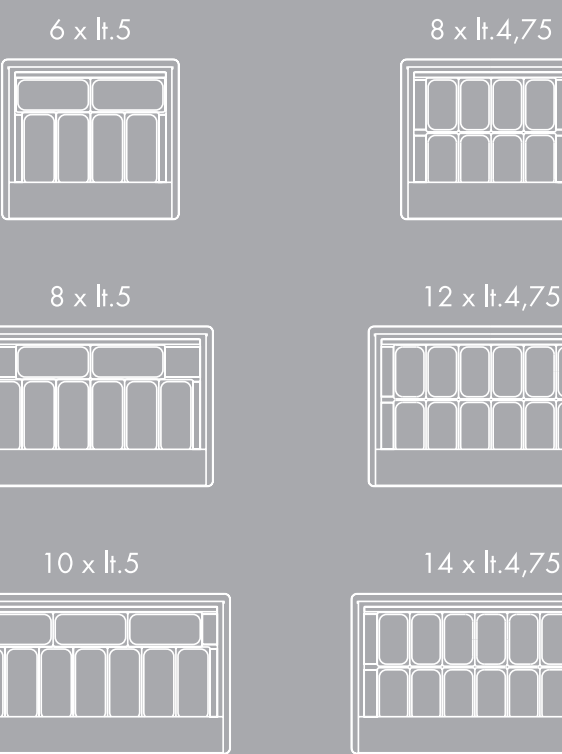

BRIO 4+4/6+6/7+7