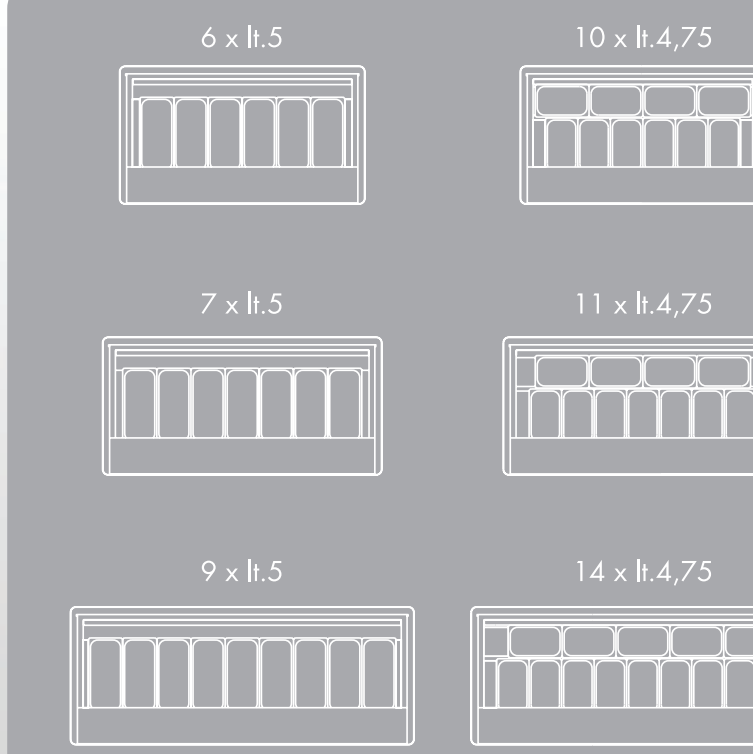

BRIO 6/7/9

© copyright Italproget s.r.l. 2006

Graphic design Raumplandesign

via Ponte di Ferro, 85
I - 06084 Bettona (PG)
tel. +39 075 9869071 - 987038
Fax +39 075 987016
internet: www.italproget.com
e-mail: info@italproget.com

Foto Ars Color

Printing Grafiche Diemme