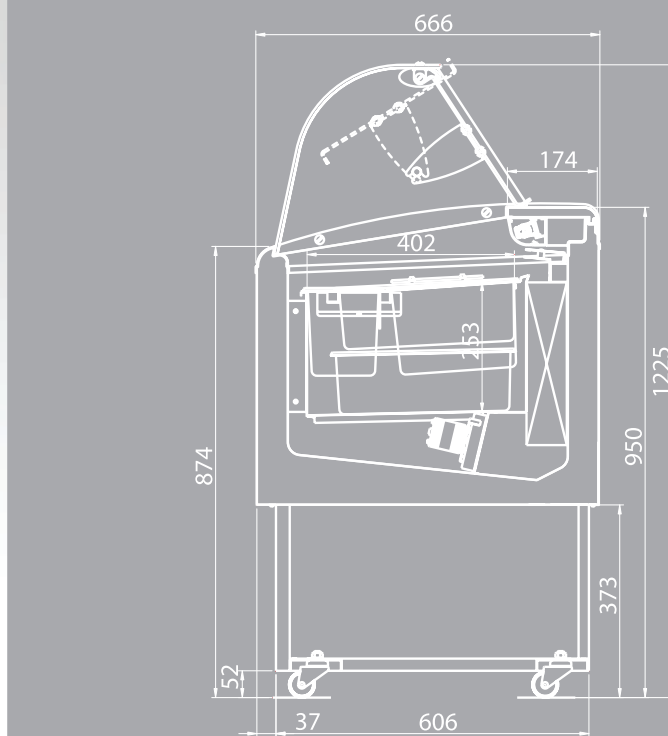

caratteristiche tecniche / technical data / dates technique / technische daten / características técnicas